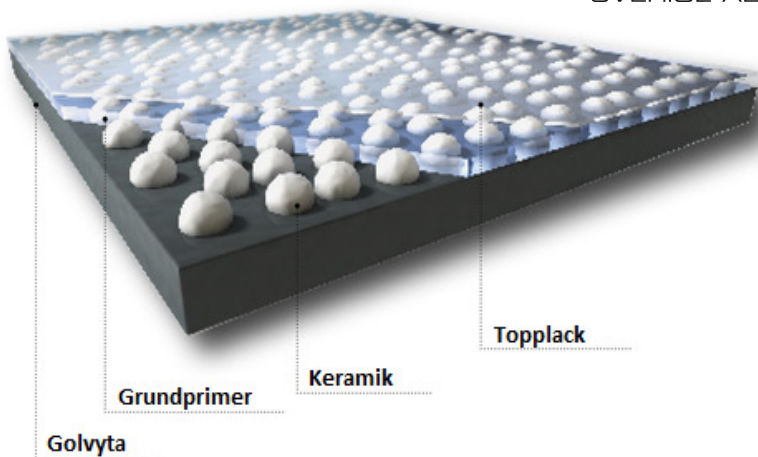

WEARMAX®

HÅLLBAR
TEKNIK
SVERIGE AB

Golvförsegling med beståndsdelar av keramik

Produkt

- + 120 miljoner keramiska partiklar per m²
- + Unik Keramisk beläggning för golv
- + När WEARMAX® appliceras skapas en extremt skyddande yta med maximalt motstånd mot slitage
- + Appliceras utan att verksamheten störs
- + Snabb torktid, gångbar efter 4 timmar
- + Underhållsfri
- + Ingen förlust av glans
- + Ökat halkskydd, kan ökas vid behov
- + Inga tecken på gångstråk vid tungt trafikerade områden
- + Miljövänligt - vattenbaserad och fri från lösningsmedel
- + I stor utsträckning resistent mot desinfektionsmedel och kemikalier
- + WEARMAX® appliceras av speciellt utbildad personal
- + Garanti mot genomnötning