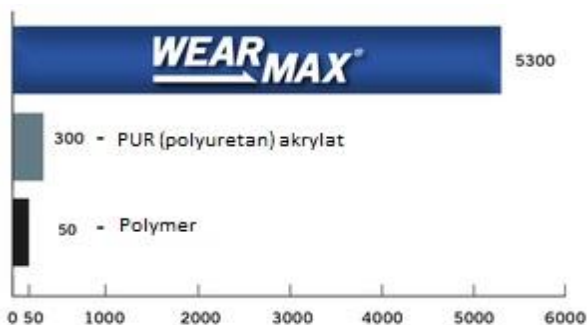

Nötningstest utfört av Taber Test